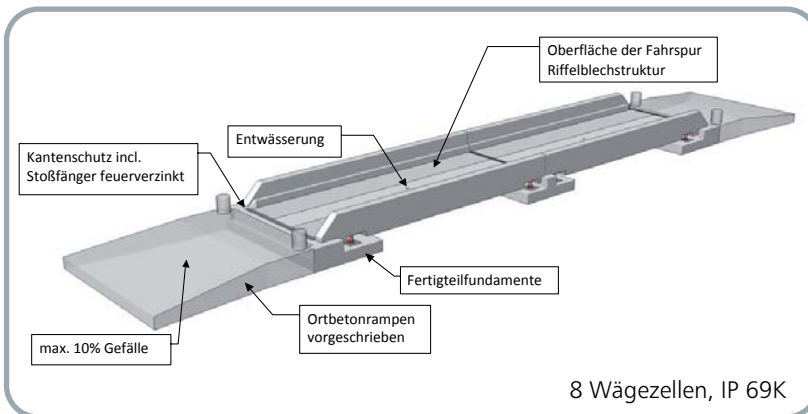

Dabei liefern wir Ihnen je nach Kundenwunsch die Wägeplattform zum Beispiel in flacher Ausführung oder die Überflurvariante in Stahl oder Beton. Es lohnt sich ebenfalls einen Blick auf unsere Optionen und das Zubehör zu werfen. Ampel- und Schrankenanlagen, Münzverwiegung oder auch die Fahrzeugwaage in Ex-geschützer Ausführung sind an dieser Stelle nur beispielhaft genannt.

Selbstverständlich liefern wir auf Kundenwunsch auch Sonderlösungen.

Informieren Sie sich im Folgenden über Bauformen, Software-Programme und unsere Optionen.

Fahrzeugwaagen - Formen

Unterflur - Standardbrücke

- nur 2 Ortbetonstreifenfundamente nötig
- Wägezellen leicht zugänglich
- hohe Flexibilität, komplett versetzbar

Unterflur - Flachbettbrücke

- geringer Bodenaushub
- hohe Flexibilität, komplett versetzbar