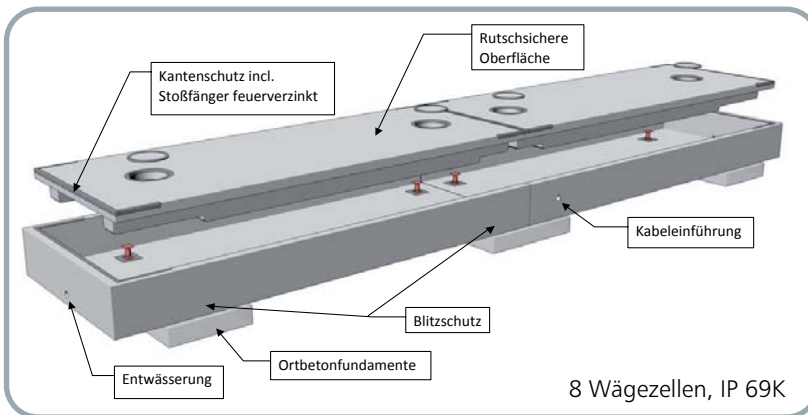

Dabei liefern wir Ihnen je nach Kundenwunsch die Wägeplattform zum Beispiel in flacher Ausführung oder die Überflurvariante in Stahl oder Beton. Es lohnt sich ebenfalls einen Blick auf unsere Optionen und das Zubehör zu werfen. Ampel- und Schrankenanlagen, Münzverwiegung oder auch die Fahrzeugwaage in Ex-geschützer Ausführung sind an dieser Stelle nur beispielhaft genannt.

Selbstverständlich liefern wir auf Kundenwunsch auch Sonderlösungen.

Informieren Sie sich im Folgenden über Bauformen, Software-Programme und unsere Optionen.

Fahrzeugwaagen - Formen

Unterflur - Standardbrücke

- nur 2 Ortbetonstreifenfundamente nötig
- Wägezellen leicht zugänglich
- hohe Flexibilität, komplett versetzbar

Unterflur - Flachbettbrücke

- geringer Bodenaushub
- hohe Flexibilität, komplett versetzbar

Überflur-Wägebrücke

- Auffahrhöhe 30cm
- komplett versetzbar
- keine Ortbetonfundamente oder Ortsbetonsohle
- auch mobil

Die mobile Wägebrücke

- Stahlkonstruktion
- Bauhöhe 280 mm

Brückengrößen	
8 x 3 m	14 x 3 m
9 x 3 m	16 x 3 m
10 x 3 m	18 x 3 m
12 x 3 m	20 x 3 m
Sondergrößen möglich.	