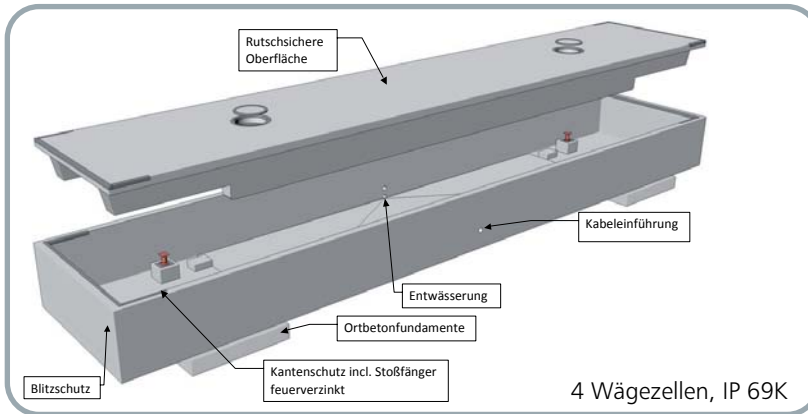

Fahrzeugwaagen - Formen

Unterflur - Standardbrücke

- nur 2 Ortbetonstreifenfundamente nötig
- Wägezellen leicht zugänglich
- hohe Flexibilität, komplett versetzbar