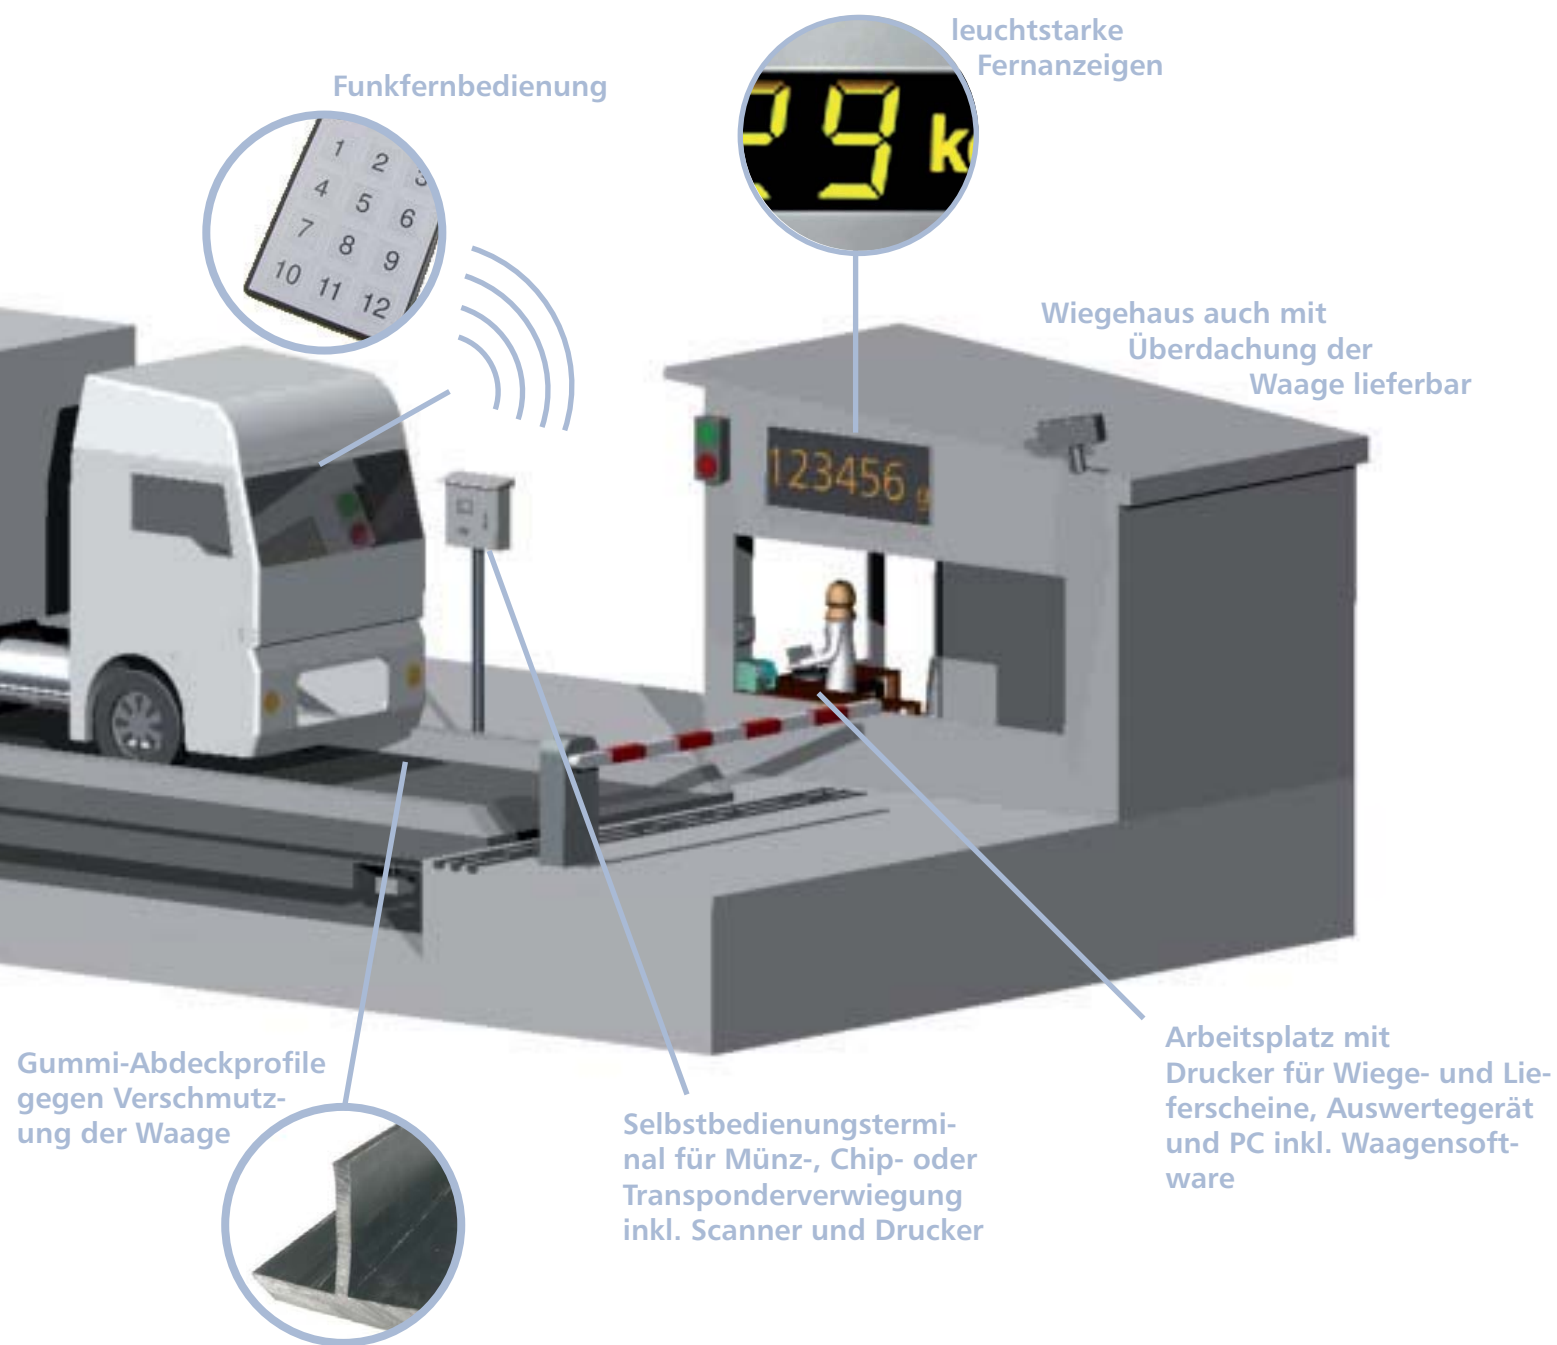

Funkfernbedienung

leuchtstarke
Fernanzeigen

Wiegehaus auch mit
Überdachung der
Waage lieferbar

Arbeitsplatz mit
Drucker für Wiege- und Lieferscheine, Auswertegerät
und PC inkl. Waagensoftware

Selbstbedienungsterminal für Münz-, Chip- oder Transponderverwiegung inkl. Scanner und Drucker

Gummi-Abdeckprofile gegen Verschmutzung der Waage

HÖFELMEYER

Wäge- und Steuerungssysteme