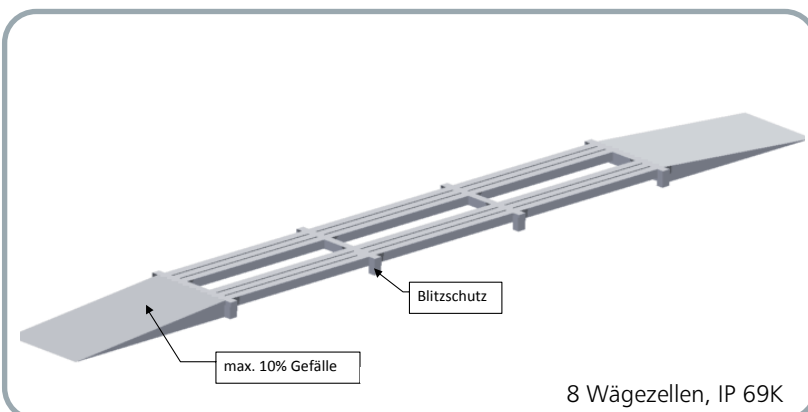

Selbstverständlich liefern wir auf Kundenwunsch auch Sonderlösungen.

Informieren Sie sich im Folgenden über Bauformen, Software-Programme und unsere Optionen.

Fahrzeugwaagen - Formen

Unterflur - Standardbrücke

- nur 2 Ortbetonstreifenfundamente nötig
- Wägezellen leicht zugänglich
- hohe Flexibilität, komplett versetzbar

Unterflur - Flachbettbrücke

- geringer Bodenaushub
- hohe Flexibilität, komplett versetzbar

Überflur-Wägebrücke

- Auffahrhöhe 30cm
- komplett versetzbar
- keine Ortbetonfundamente oder Ortsbetonsohle
- auch mobil

Die mobile Wägebrücke

- Stahlkonstruktion
- Bauhöhe 280 mm

Brückengrößen	
8 x 3 m	14 x 3 m
9 x 3 m	16 x 3 m
10 x 3 m	18 x 3 m
12 x 3 m	20 x 3 m
Sondergrößen möglich.	