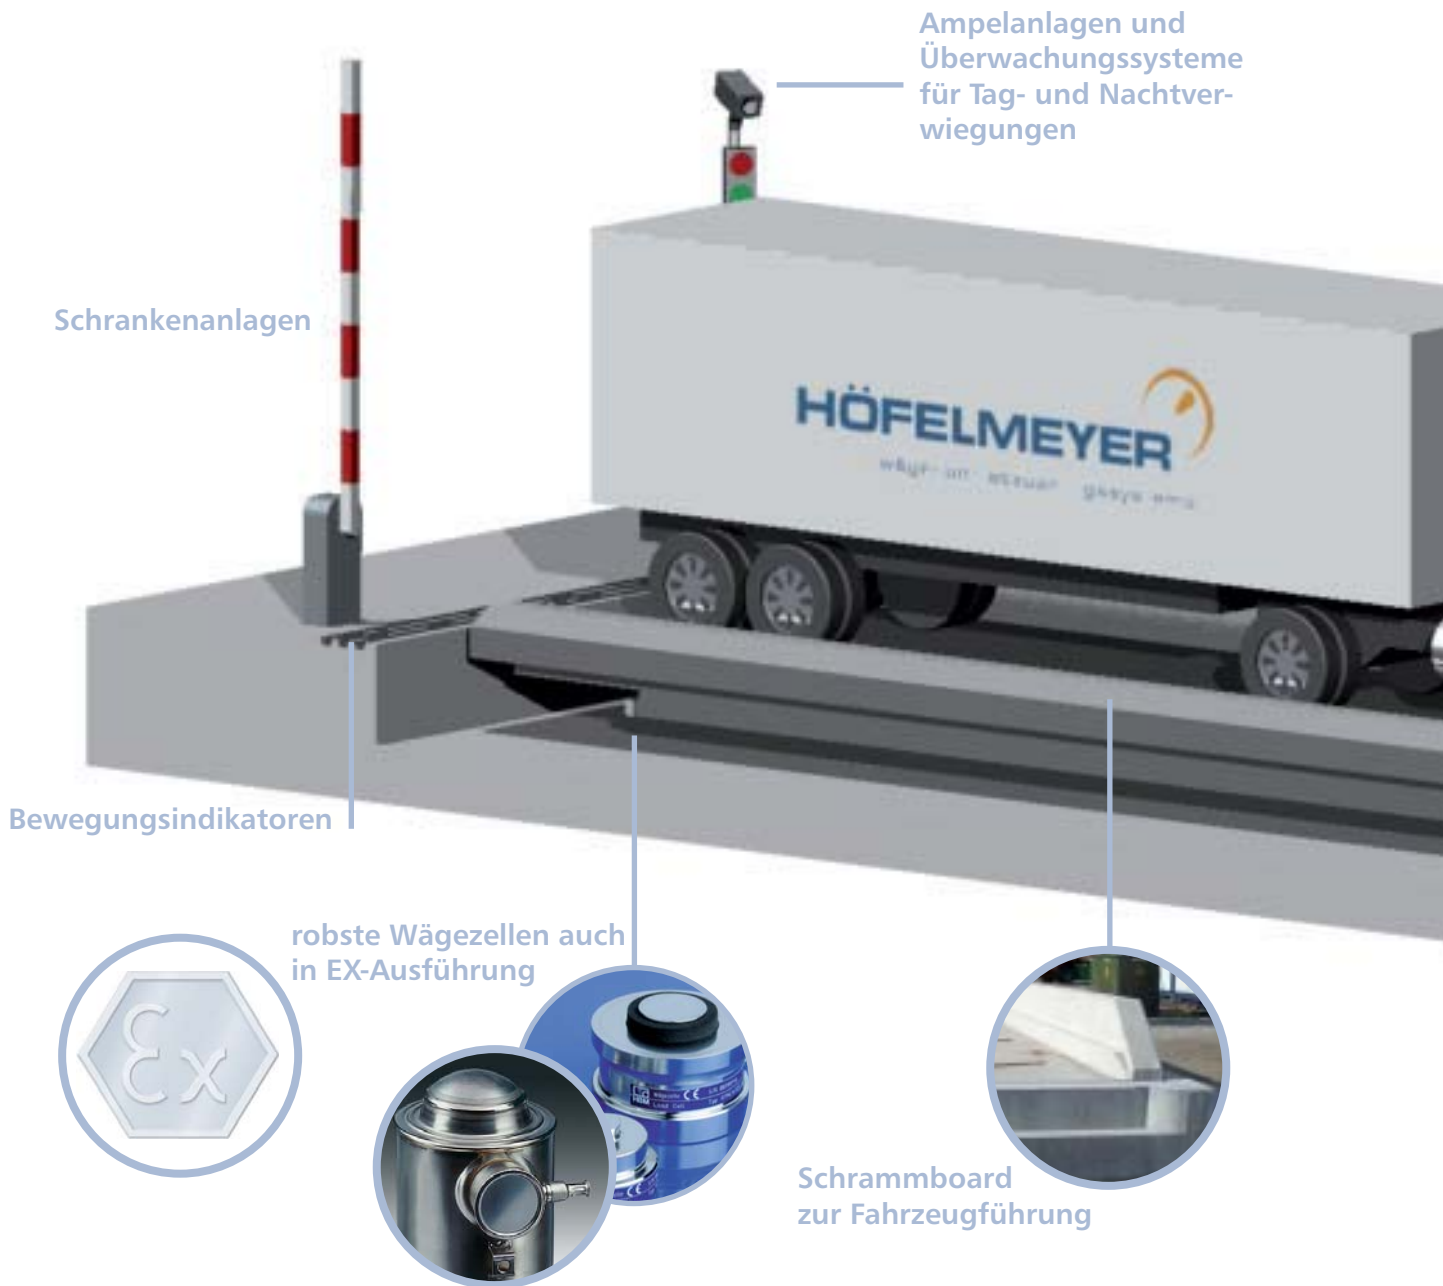

Systemskizzen mit Optionen